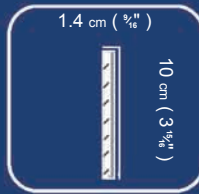

Plain Mouldings

97660 L:240cm (L:8')

97126 L:240cm (L:8')

97662 L:240cm (L:8')

97007 L:240cm (L:8')

97626 L:240cm (L:8')

98625 L:240cm (L:8')

97661 L:240cm (L:8')

98626 L:240cm (L:8')

97010-7
9.2 cm (3 5/8\"/>