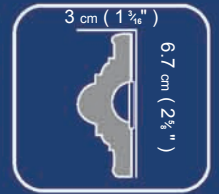

Plain Mouldings

97660 L:240cm (L:8')

97126 L:240cm (L:8')

97662 L:240cm (L:8')

97007 L:240cm (L:8')

97626 L:240cm (L:8')

98625 L:240cm (L:8')

97661 L:240cm (L:8')

98626 L:240cm (L:8')

97010-7
9.2 cm (3 5/8\"/>