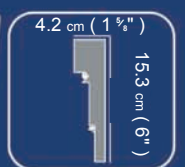

Plain Mouldings

98683 L:240cm (L:8')

98690 L:240cm (L:8')

98688 L:240cm (L:8')

98888 L:240cm (L:8')

98001 L:240cm (L:8')

98069 L:240cm (L:8')

98689 L:240cm (L:8')

98691 L:240cm (L:8')