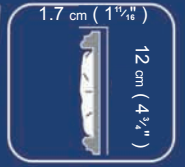

Plain Mouldings

98683 L:240cm (L:8')

98690 L:240cm (L:8')

98688 L:240cm (L:8')

98888 L:240cm (L:8')

98001 L:240cm (L:8')

98069 L:240cm (L:8')

98689 L:240cm (L:8')

98691 L:240cm (L:8')