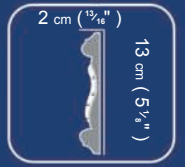

Plain Mouldings

98683 L:240cm (L:8')

98690 L:240cm (L:8')

98688 L:240cm (L:8')

98888 L:240cm (L:8')

98001 L:240cm (L:8')

98069 L:240cm (L:8')

98689 L:240cm (L:8')

98691 L:240cm (L:8')