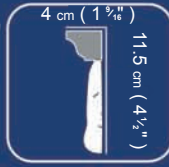

Plain Mouldings

98683 L:240cm (L:8')

98690 L:240cm (L:8')

98688 L:240cm (L:8')

98888 L:240cm (L:8')

98001 L:240cm (L:8')

98069 L:240cm (L:8')

98689 L:240cm (L:8')

98691 L:240cm (L:8')