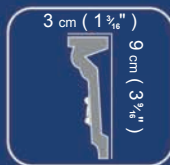

## Plain Mouldings

98678 L:240cm ( L:8' )

98628 L:240cm ( L:8' )

98601 L:240cm ( L:8' )

98605 L:240cm ( L:8' )

98679 L:240cm ( L:8' )

98684 L:240cm ( L:8' )

98680 L:240cm ( L:8' )

98685 L:240cm ( L:8' )

98621 L:240cm ( L:8' )

98686 L:240cm ( L:8' )

98682 L:240cm ( L:8' )

98608 L:240cm ( L:8' )

98681 L:240cm ( L:8' )

98687 L:240cm ( L:8' )