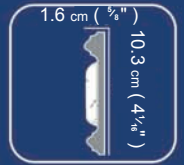

## Plain Mouldings

98678 L:240cm ( L:8' )

98628 L:240cm ( L:8' )

98601 L:240cm ( L:8' )

98605 L:240cm ( L:8' )

98679 L:240cm ( L:8' )

98684 L:240cm ( L:8' )

98680 L:240cm ( L:8' )

98685 L:240cm ( L:8' )

98621 L:240cm ( L:8' )

98686 L:240cm ( L:8' )

98682 L:240cm ( L:8' )

98608 L:240cm ( L:8' )

98681 L:240cm ( L:8' )

98687 L:240cm ( L:8' )