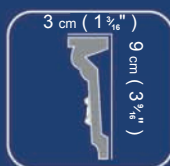

## Plain Mouldings

98678 L:240cm ( L:8' )

98628 L:240cm ( L:8' )

98601 L:240cm ( L:8' )

98605 L:240cm ( L:8' )

98679 L:240cm ( L:8' )

98684 L:240cm ( L:8' )

98680 L:240cm ( L:8' )

98685 L:240cm ( L:8' )

98621 L:240cm ( L:8' )

98686 L:240cm ( L:8' )

98682 L:240cm ( L:8' )

98608 L:240cm ( L:8' )

98681 L:240cm ( L:8' )

98687 L:240cm ( L:8' )