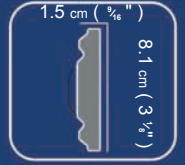

Plain Mouldings

98906 L:240cm (L:8')

98703 L:240cm (L:8')

98658 L:240cm (L:8')

98603 L:240cm (L:8')

98673 L:240cm (L:8')
DISCONTINUED

98903 L:240cm (L:8')

98620 L:240cm (L:8')

98677 L:240cm (L:8')
DISCONTINUED

98676 L:240cm (L:8')

98674 L:240cm (L:8')

98675 L:240cm (L:8')