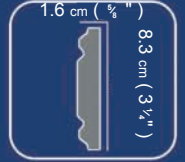

Plain Mouldings

98906 L:240cm (L:8')

98703 L:240cm (L:8')

98658 L:240cm (L:8')

98603 L:240cm (L:8')

98673 L:240cm (L:8')
DISCONTINUED

98903 L:240cm (L:8')

98620 L:240cm (L:8')

98677 L:240cm (L:8')
DISCONTINUED

98676 L:240cm (L:8')

98674 L:240cm (L:8')

98675 L:240cm (L:8')