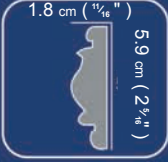

Plain Mouldings

98659 L:240cm (L:8')

98602 L:240cm (L:8')

98669 L:240cm (L:8')

98672 L:240cm (L:8')

98670 L:240cm (L:8')
DISCONTINUED

98704 L:240cm (L:8')

98520 L:240cm (L:8')
DISCONTINUED

98665 L:240cm (L:8')

98060 L:240cm (L:8')