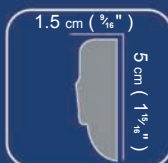

Plain Mouldings

98642 L:240cm (L:8')

98667 L:240cm (L:8')

98663 L:240cm (L:8')

98026 L:240cm (L:8')

98063 L:240cm (L:8')

98061 L:240cm (L:8')

98020 L:240cm (L:8')

98102 L:240cm (L:8')

98880 L:240cm (L:8')

98657 L:240cm (L:8')

98664 L:240cm (L:8')

98668 L:240cm (L:8')

DISCONTINUED

98202 L:240cm (L:8')

98622 L:240cm (L:8')