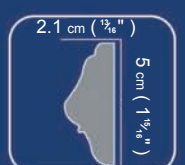

Plain Mouldings

98642 L:240cm (L:8')

98667 L:240cm (L:8')

98663 L:240cm (L:8')

98026 L:240cm (L:8')

98063 L:240cm (L:8')

98061 L:240cm (L:8')

98020 L:240cm (L:8')

98102 L:240cm (L:8')

98880 L:240cm (L:8')

98657 L:240cm (L:8')

98664 L:240cm (L:8')

98668 L:240cm (L:8')

DISCONTINUED

98202 L:240cm (L:8')

98622 L:240cm (L:8')