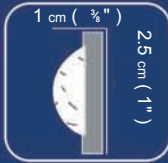

## Plain Mouldings

98010 L:240cm ( L:8' )

98885 L:240cm ( L:8' )

98013 L:240cm ( L:8' )

98027 L:240cm ( L:8' )

98660 L:240cm ( L:8' )

98662 L:240cm ( L:8' )

98661 L:240cm ( L:8' )

98031 L:240cm ( L:8' )