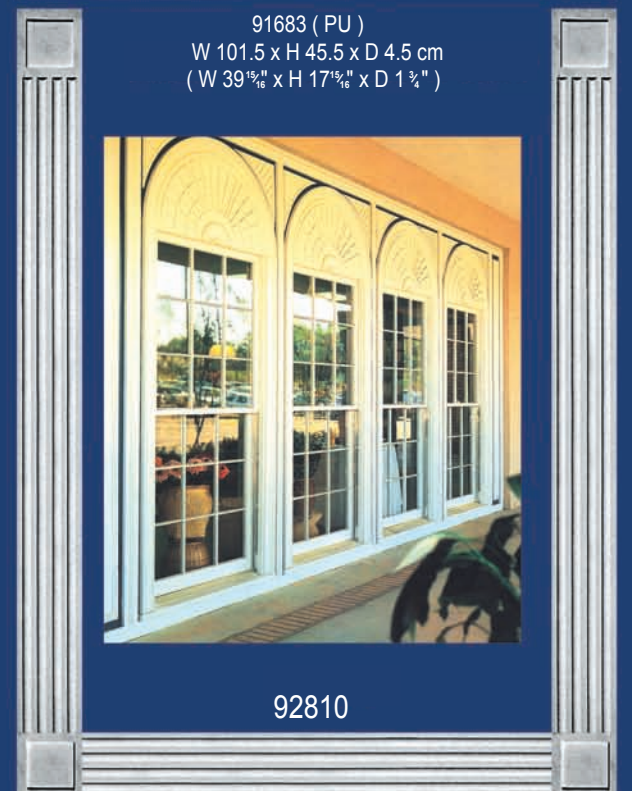

PU Doorway, Window and Wall Treatments

91201 (PU)
L 128 x H 64 x D 6.2 cm
(W 50 ³/₈ " x H 25 ³/₁₆ " x D 2 ⁷/₁₆ ")

91202
W 135.5 x H 10 x D 8.8 cm
(W 53 ³/₈ " x H 3 ¹⁵/₁₆ " x D 3 ⁷/₁₆ ")

92830
L 240 x W 16.5 x D 7 cm
W 20.5 x D 8 cm
(L 8 ' x W 6 ¹/₂ " x D 2 ³/₈ ")
W 8 ¹/₈ " x D 2 ¹⁵/₁₆ ")

91681 (PU)
W 102 x H 23 x D 4.5 cm
(W 40 ³/₈ " x H 9 ¹/₂ " x D 1 ³/₄ ")

91682 (PU)
W 81 x H 40.5 x D 4.5 cm
(W 31 ¹/₈ " x H 15 ¹⁵/₁₆ " x D 1 ³/₄ ")

91683 (PU)
W 101.5 x H 45.5 x D 4.5 cm
(W 39 ¹⁵/₁₆ " x H 17 ¹⁵/₁₆ " x D 1 ³/₄ ")