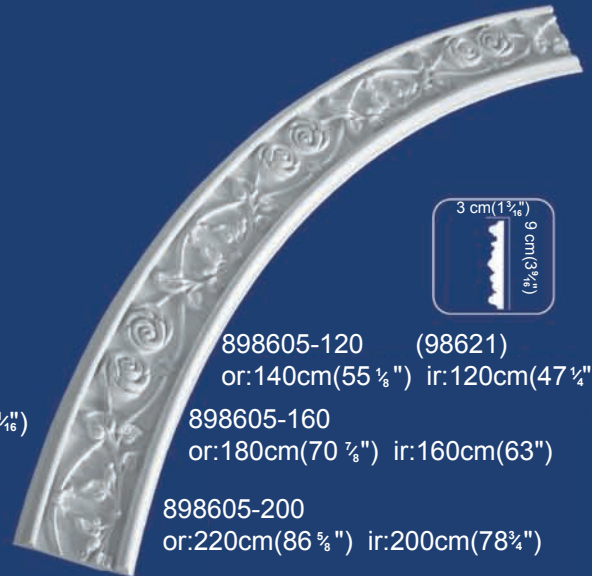

898621-150 (98621)
or: 168.6cm (66 3/8") ir: 150cm (59 1/8")

898605-120 (98621)
or: 140cm (55 1/8") ir: 120cm (47 1/4")
898605-160
or: 180cm (70 7/8") ir: 160cm (63")
898605-200
or: 220cm (86 5/8") ir: 200cm (78 3/4")

898200
or: 220cm (86 5/8") ir: 200cm (78 3/4")

898220
or: 240cm (94 1/2") ir: 220cm (86 5/8")

898608-160 (98608)
or: 182cm (71 5/8") ir: 160cm (63")
898608-200
or: 222cm (87 3/8") ir: 200cm (78 3/4")