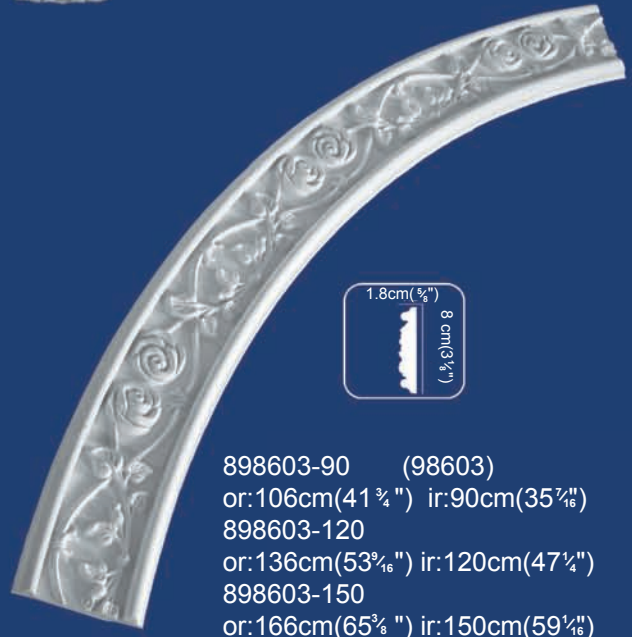

898658-90 (98658)
 or: 90cm(35 1/16") ir: 75cm(29 1/2")
 898658-150
 or: 150cm(59 1/16") ir: 135cm(53 1/8")

898100
 or: 120cm(47 1/4") ir: 100cm(39 3/8")
 898160
 or: 175cm(68 7/8") ir: 160cm(63 ")

898703-90 (98703)
 or: 106cm(41 3/4") ir: 90cm(35 1/16")
 898703-120
 or: 136cm(53 9/16") ir: 120cm(47 1/4")
 898703-160
 or: 176cm(69 5/16") ir: 160cm(63")

898603-90 (98603)
 or: 106cm(41 3/4") ir: 90cm(35 1/16")
 898603-120
 or: 136cm(53 9/16") ir: 120cm(47 1/4")
 898603-150
 or: 166cm(65 3/8") ir: 150cm(59 1/16")