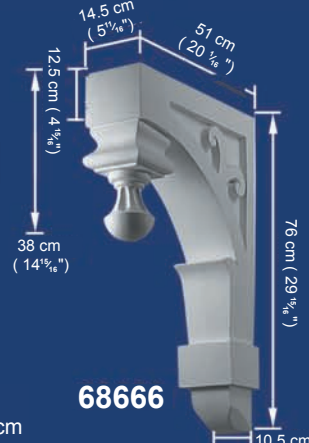

PU Corbels and Brackets

68654

10 x 6.7 x 16.7 cm
(3¹/₁₆" x 2⁵/₁₆" x 6⁵/₁₆"
W X D X H

68659

16.5 x 9.5 x 18 cm
(6¹/₂" x 3³/₄" x 7¹/₁₆"

68660

13.5 x 8 x 21 cm
(5³/₁₆" x 3¹/₈" x 8¹/₄"

68655

14.5 x 9 x 22.5 cm
(5¹/₁₆" x 3³/₁₆" x 8⁷/₁₆"

68656

17.5 x 11.7 x 28 cm
(6⁷/₈" x 4⁵/₈" x 11"

68667

12.5 x 14.5 x 29.5 cm
(4¹/₁₆" x 5¹¹/₁₆" x 11⁵/₈"

68657

16.5 x 18.5 x 30.5 cm
(6¹/₂" x 7⁵/₁₆" x 12⁵/₈"

68658

19 x 20.5 x 40 cm
(7¹/₂" x 8¹/₁₆" x 15³/₄"

68669

15.5 x 11.2 x 50.5 cm
(6¹/₈" x 4¹/₁₆" x 19⁷/₈"

PU

68661

13 x 11.5 x 20 cm
(5¹/₈" x 4¹/₂" x 7⁷/₈"

68662

11.5 x 12.5 x 30 cm
(4¹/₂" x 4¹⁵/₁₆" x 11¹³/₁₆"

68663

22 x 22 x 41.5 cm
(8¹¹/₁₆" x 8¹¹/₁₆" x 16⁵/₁₆"

68664

20.4 x 20 x 51 cm
(8¹/₁₆" x 7⁷/₈" x 20¹/₁₆"

68665

18.5 x 38 x 60 cm
(7¹/₈" x 14¹/₂" x 23³/₈"

68666

10.5 cm (4¹/₈"